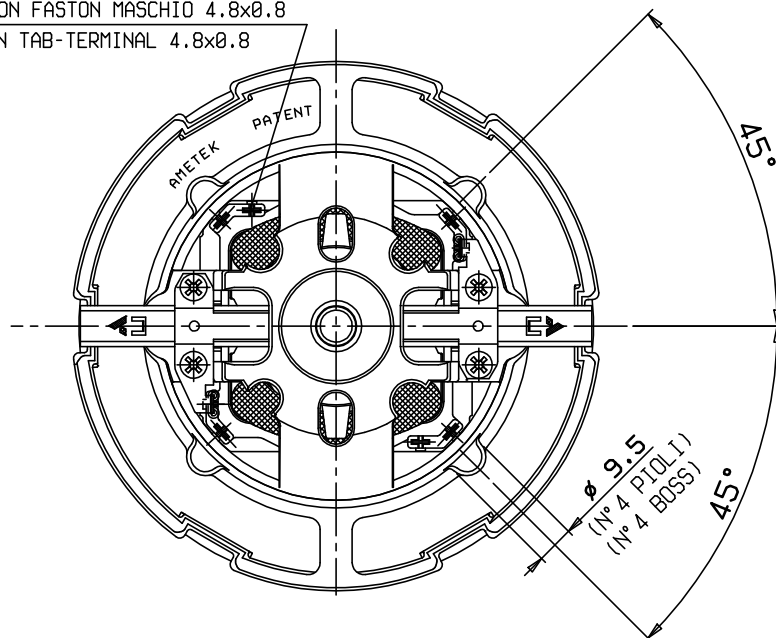

CONNESSIONE PREDISPOSTA CON FASTON MASCHIO 4.8x0.8
 ARRANGED FOR CONNECTION TAB-TERMINAL 4.8x0.8

AMETEK[®]
 ITALIA S.r.l., VACUUM PRODUCTS

Denominazione
 Title
DIMENSIONI DI INGOMBRO
OVERALL DIMENSIONS
 MOT.TH1 I.1200W.230V.

Data
 Date 26/10/04

Firma
 Sign *[Signature]*

Modello
 Model

063200020