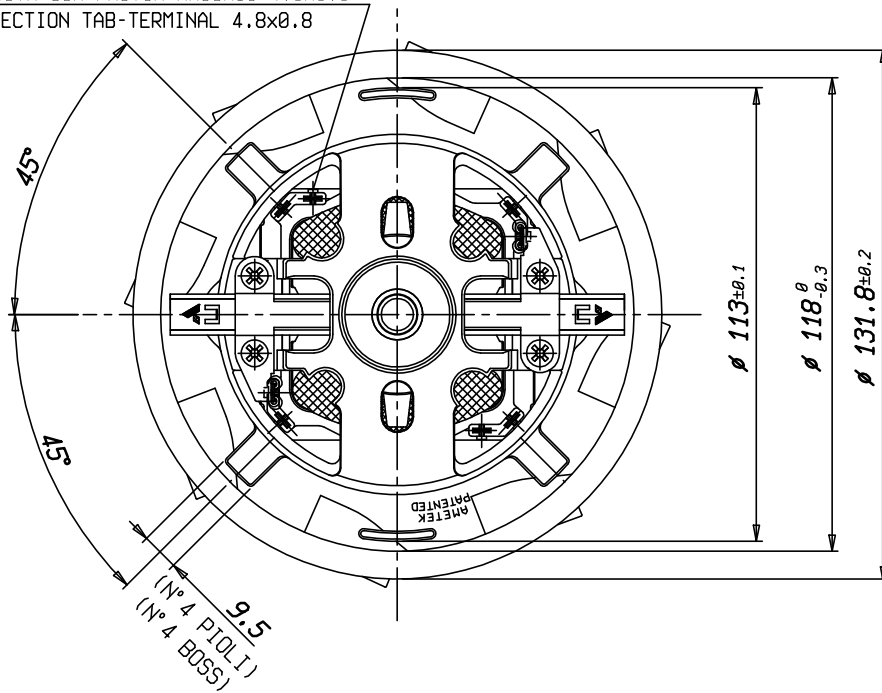

CONNESSIONE PREDISPOSTA CON FASTON MASCHIO 4.8x0.8  
 ARRANGED FOR CONNECTION TAB-TERMINAL 4.8x0.8

**AMETEK**<sup>®</sup>  
 ITALIA S.r.l., VACUUM PRODUCTS

Denominazione  
 Title  
**DIMENSIONI DI INGOMBRO**  
**OVERALL DIMENSIONS**  
**MOT. BY111.1300W.240V.**

Data  
 Date **22/09/04**  
 Modello  
 Model

Firma  
 Sign *[Signature]*

**064200027**